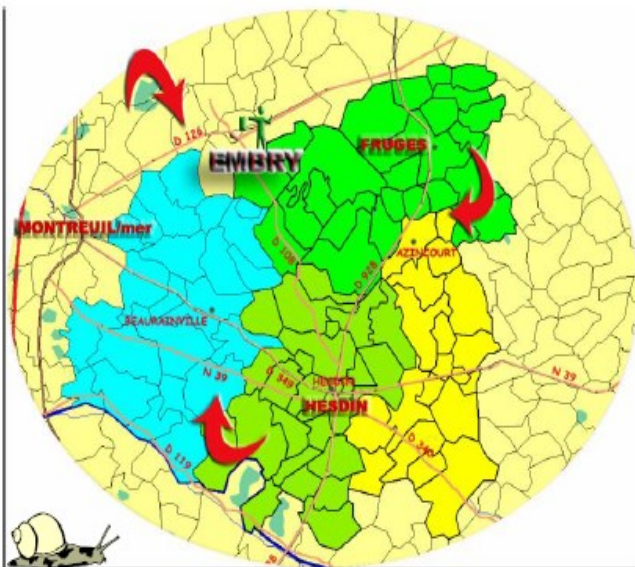

Le Camping cars de l'Embryenne

D.108 - 62990 EMBRY

Table, banc, lavoir, WC, barbecue sont à votre disposition
SURVEILLANCE PAR VIDEO, pour votre sécurité.

Vidange, électricité, douche. Par jeton 3 €