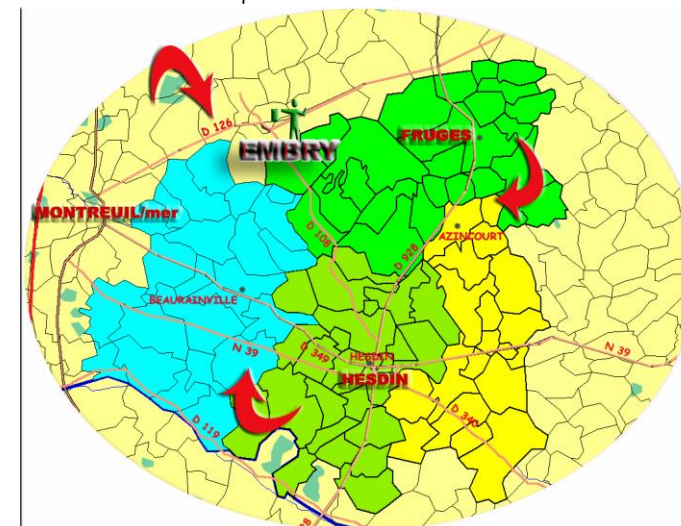

Vous retrouvez le charme et le calme de la campagne au cœur du Pays des 7 Vallées. Salon à l'étage.

Tarif saison 2015

Chambres d'hôtes IIII duplex

1 ou 2 personne(s) : 72 €

Lit sup. A l'étage : 38 €

Petit déjeuner & taxe de séjour inclus.